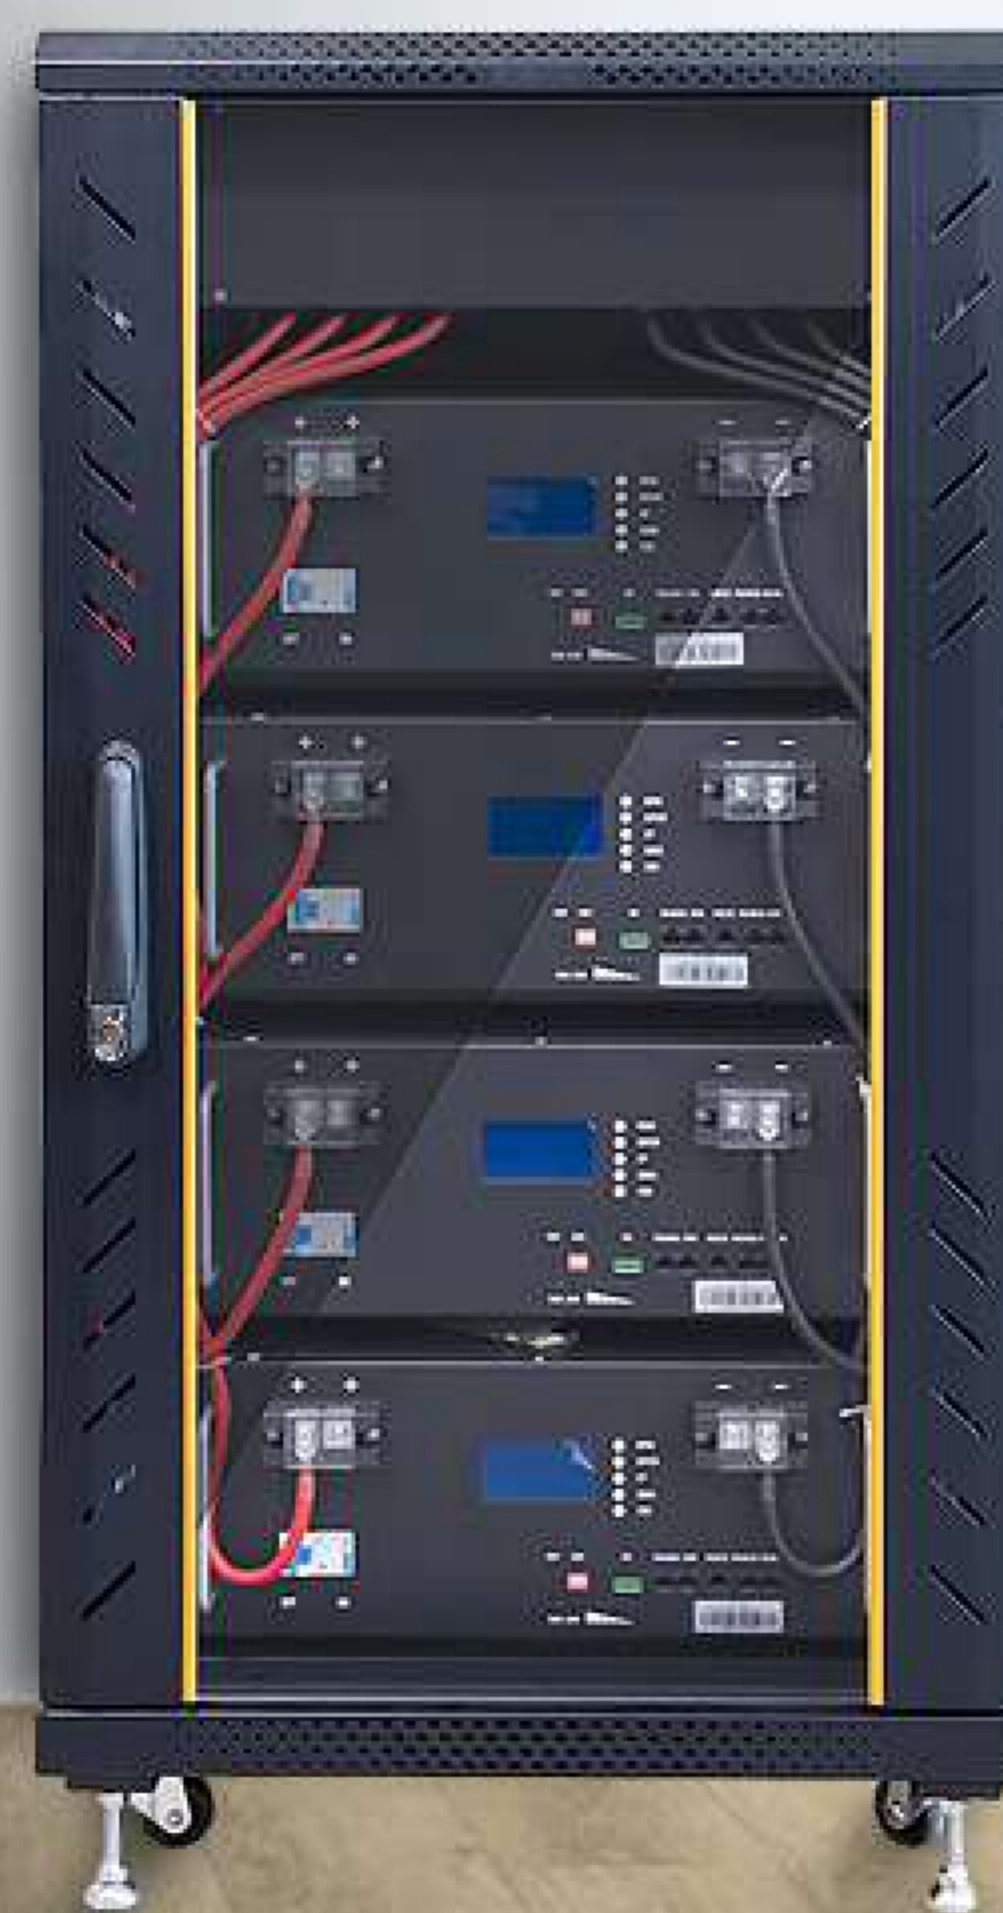

## AQUA SOLAR TECH S.R.O.

Powerpal E1 je moderní bateriový systém, který je vhodný jak pro ukládání energie, tak jako záložní zdroj při výpadku elektrického proudu.

< 5 kWh / 10 kWh >

## Vlastnosti produktu

-  Rychlé nabíjení
-  Podpora paralelního zapojení
-  Jednoduchá instalace
-  Dlouhá životnost